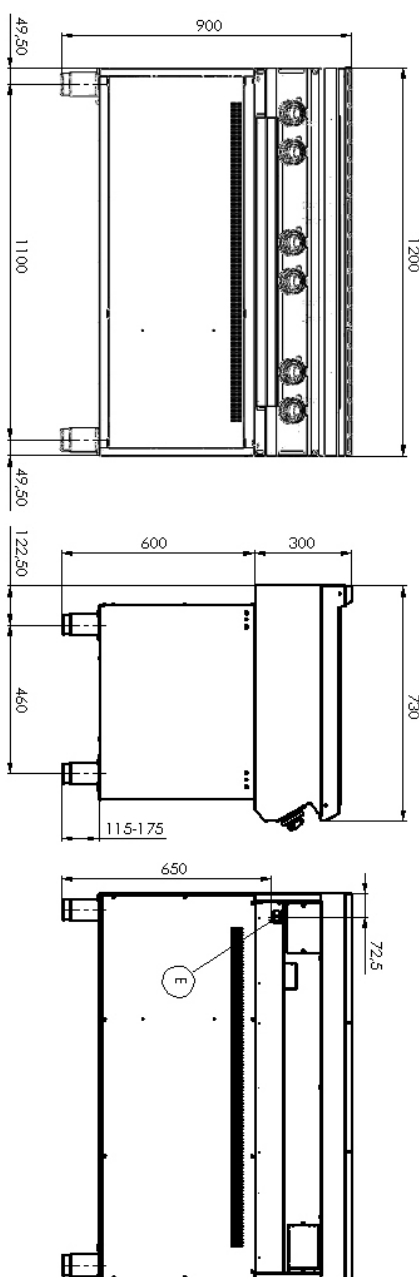

Technický list

Vlastnosti produktu

Sporák elektrický s podstavbou

Model	Sap kód	00014777
SPL 7120 E	Skupina artiklů	Sporáky

- Typ spotřebiče: Elektrické zařízení
- Příkon zóny 1 [kW]: 2,5
- Příkon zóny 2 [kW]: 2,5
- Příkon zóny 3 [kW]: 2,5
- Příkon zóny 4 [kW]: 2,5
- Příkon zóny 5 [kW]: 2,5
- Příkon zóny 6 [kW]: 2,5
- Stupeň krytí ovládacích prvků: IP24
- Materiál: AISI 304 vrchní deska i opláštění

Sap kód	00014777	Příkon zóny 1 [kW]	2,5
Šířka netto [mm]	1200	Příkon zóny 2 [kW]	2,5
Hloubka netto [mm]	730	Příkon zóny 3 [kW]	2,5
Výška netto [mm]	900	Příkon zóny 4 [kW]	2,5
Hmotnost netto [kg]	138.00	Příkon zóny 5 [kW]	2,5
Příkon elektrický [kW]	15.000	Příkon zóny 6 [kW]	2,5
Napájení	400 V / 3N - 50 Hz	Rozměry tálu [mm x mm]	300 x 300
Počet zón	4		

Sporáky

Sporák elektrický s podstavbou

Model	Sap kód	00014777
SPL 7120 E	Skupina artiklů	Sporáky

1. Sap kód:

00014777

2. Šířka netto [mm]:

1200

3. Hloubka netto [mm]:

730

4. Výška netto [mm]:

900

5. Hmotnost netto [kg]:

138.00

6. Šířka brutto [mm]:

1260

7. Hloubka brutto [mm]: